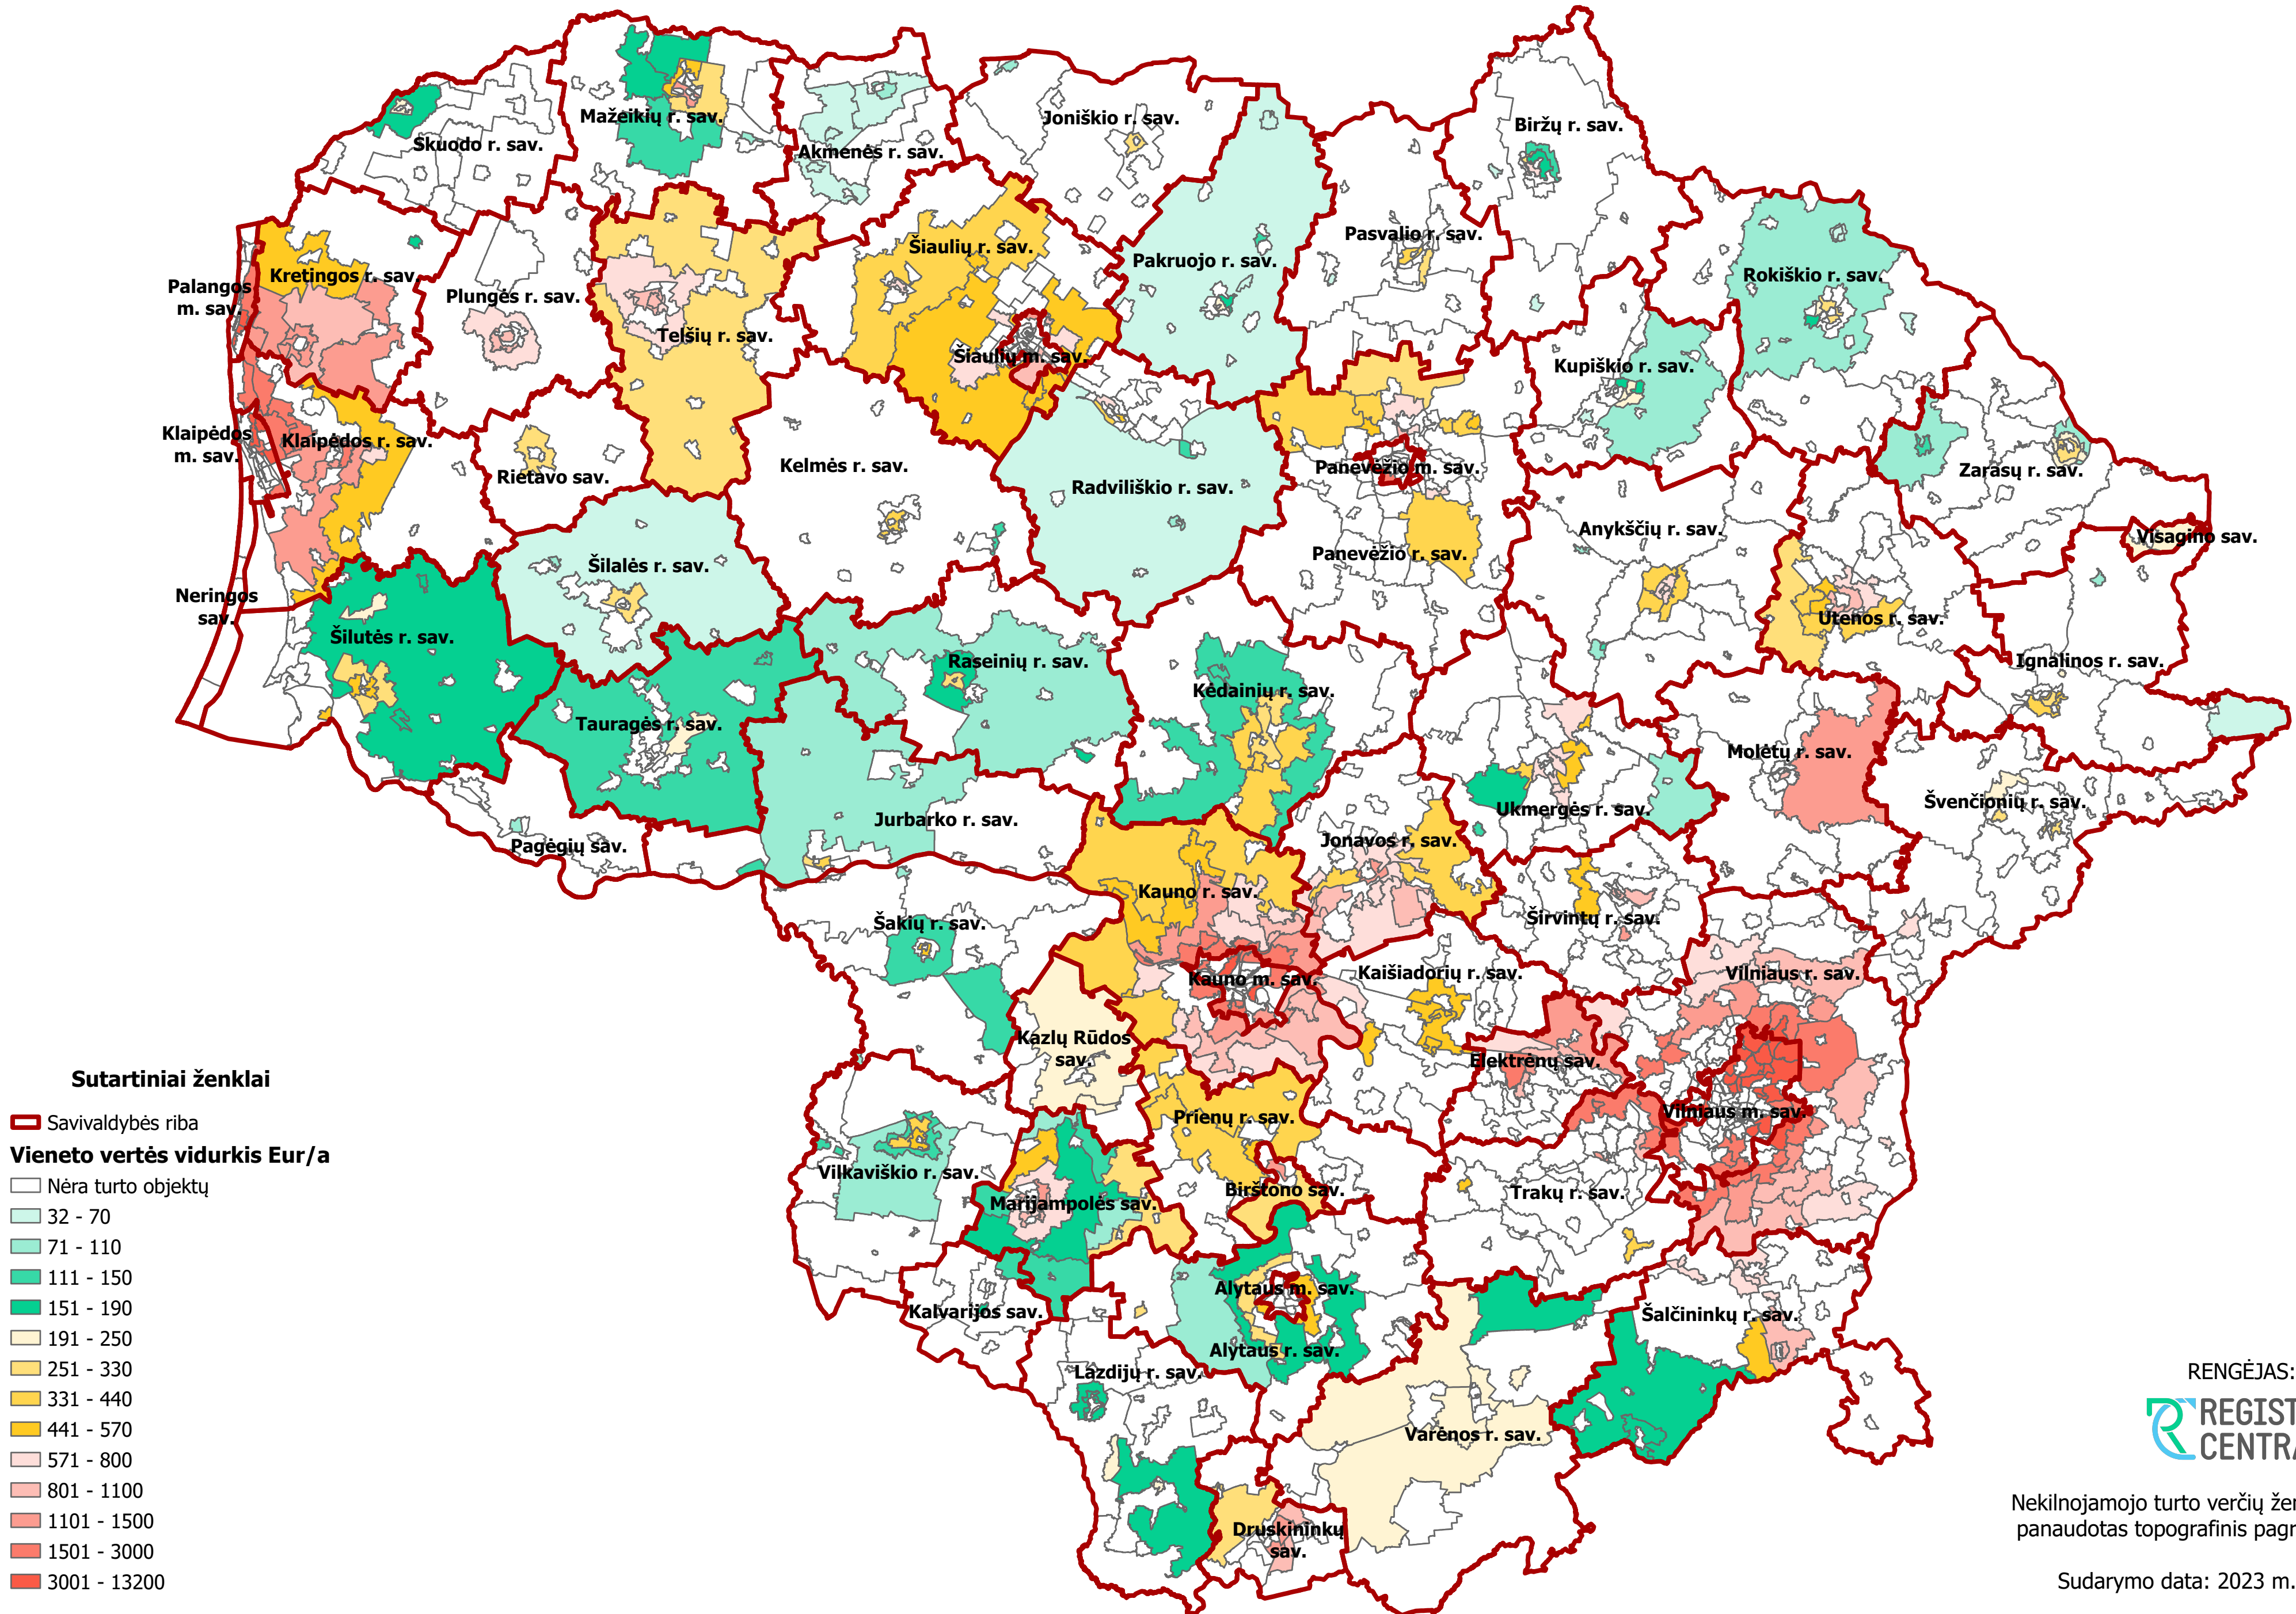

# Mėgėjų sodo žemės grupės verčių žemėlapis

M 1:770.000

RENGĖJAS:  
**REGISTRŲ  
CENTRAS**

Nekilnojamojo turto verčių žemėlapio sudarymui  
panaudotas topografinis pagrindas GRPK, 2023

Sudarymo data: 2023 m. lapkričio 3 d.