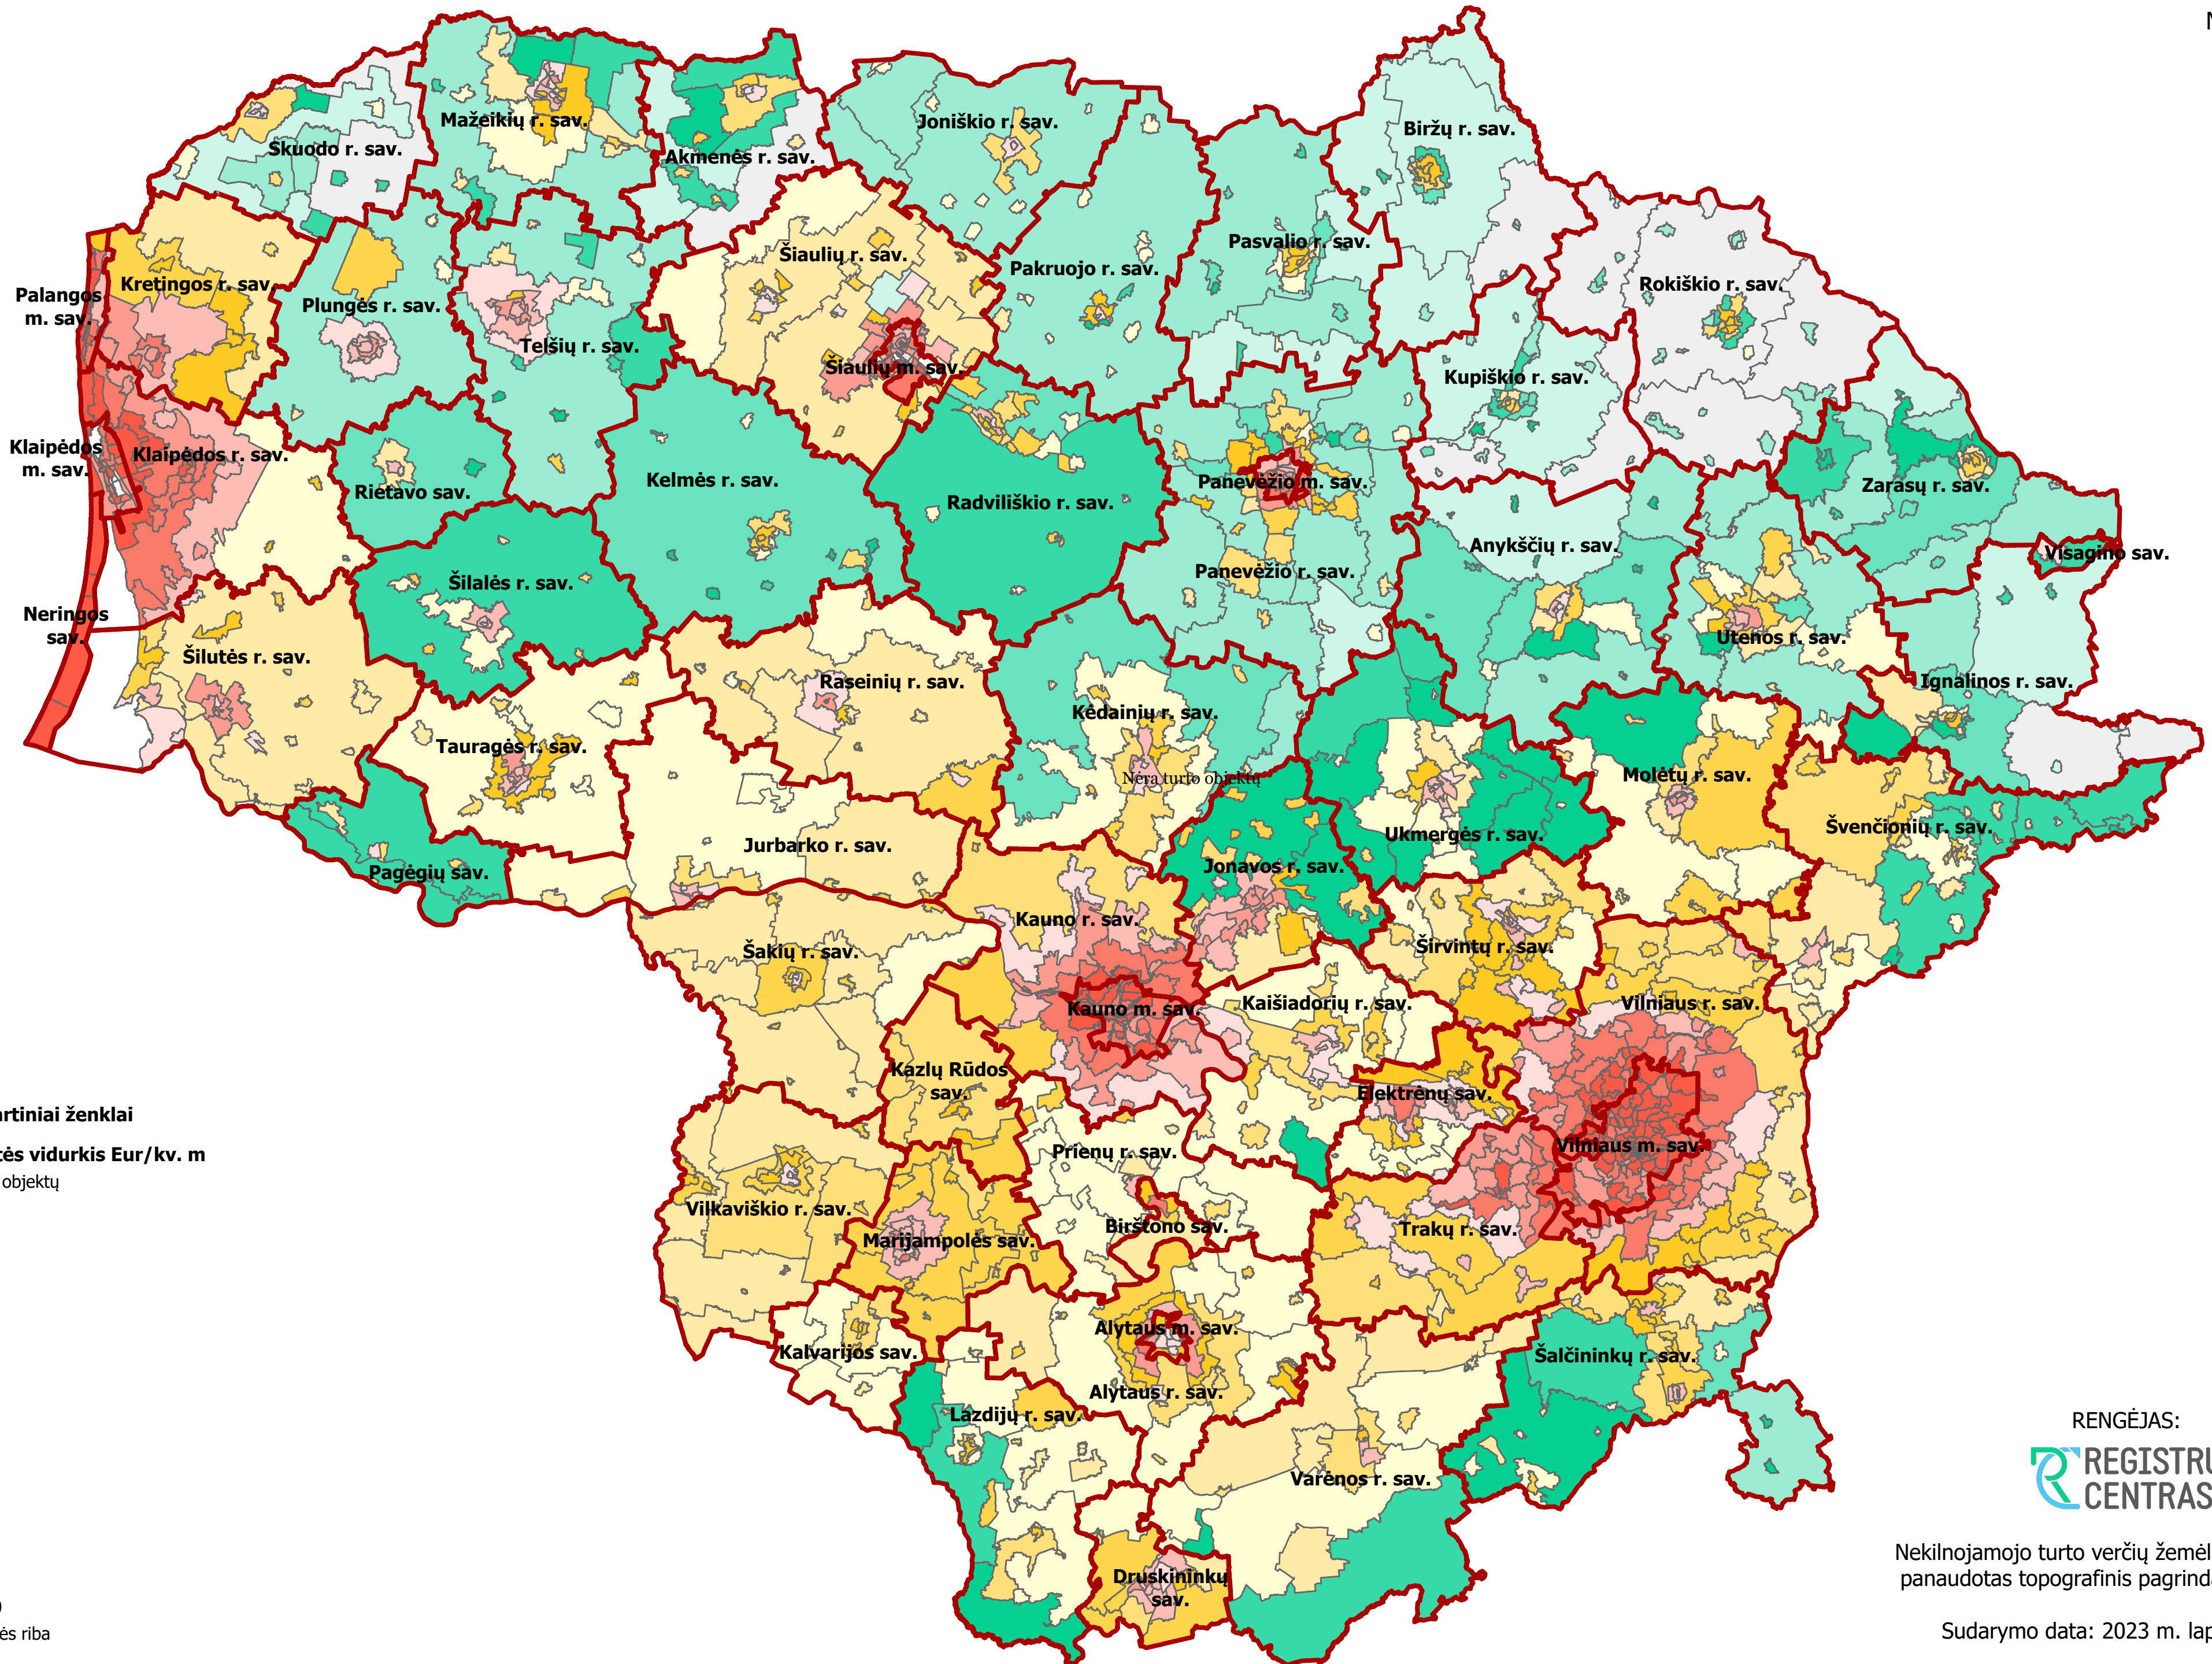

Gyvenamųjų namų paskirčių grupės verčių pasiskirstymas

M 1:750.000

RENGĖJAS:
**REGISTRŲ
CENTRAS**

Nekilnojamojo turto verčių žemėlapis sudarymui
panaudotas topografinis pagrindas GRPK, 2023

Sudarymo data: 2023 m. lapkričio 7 d.