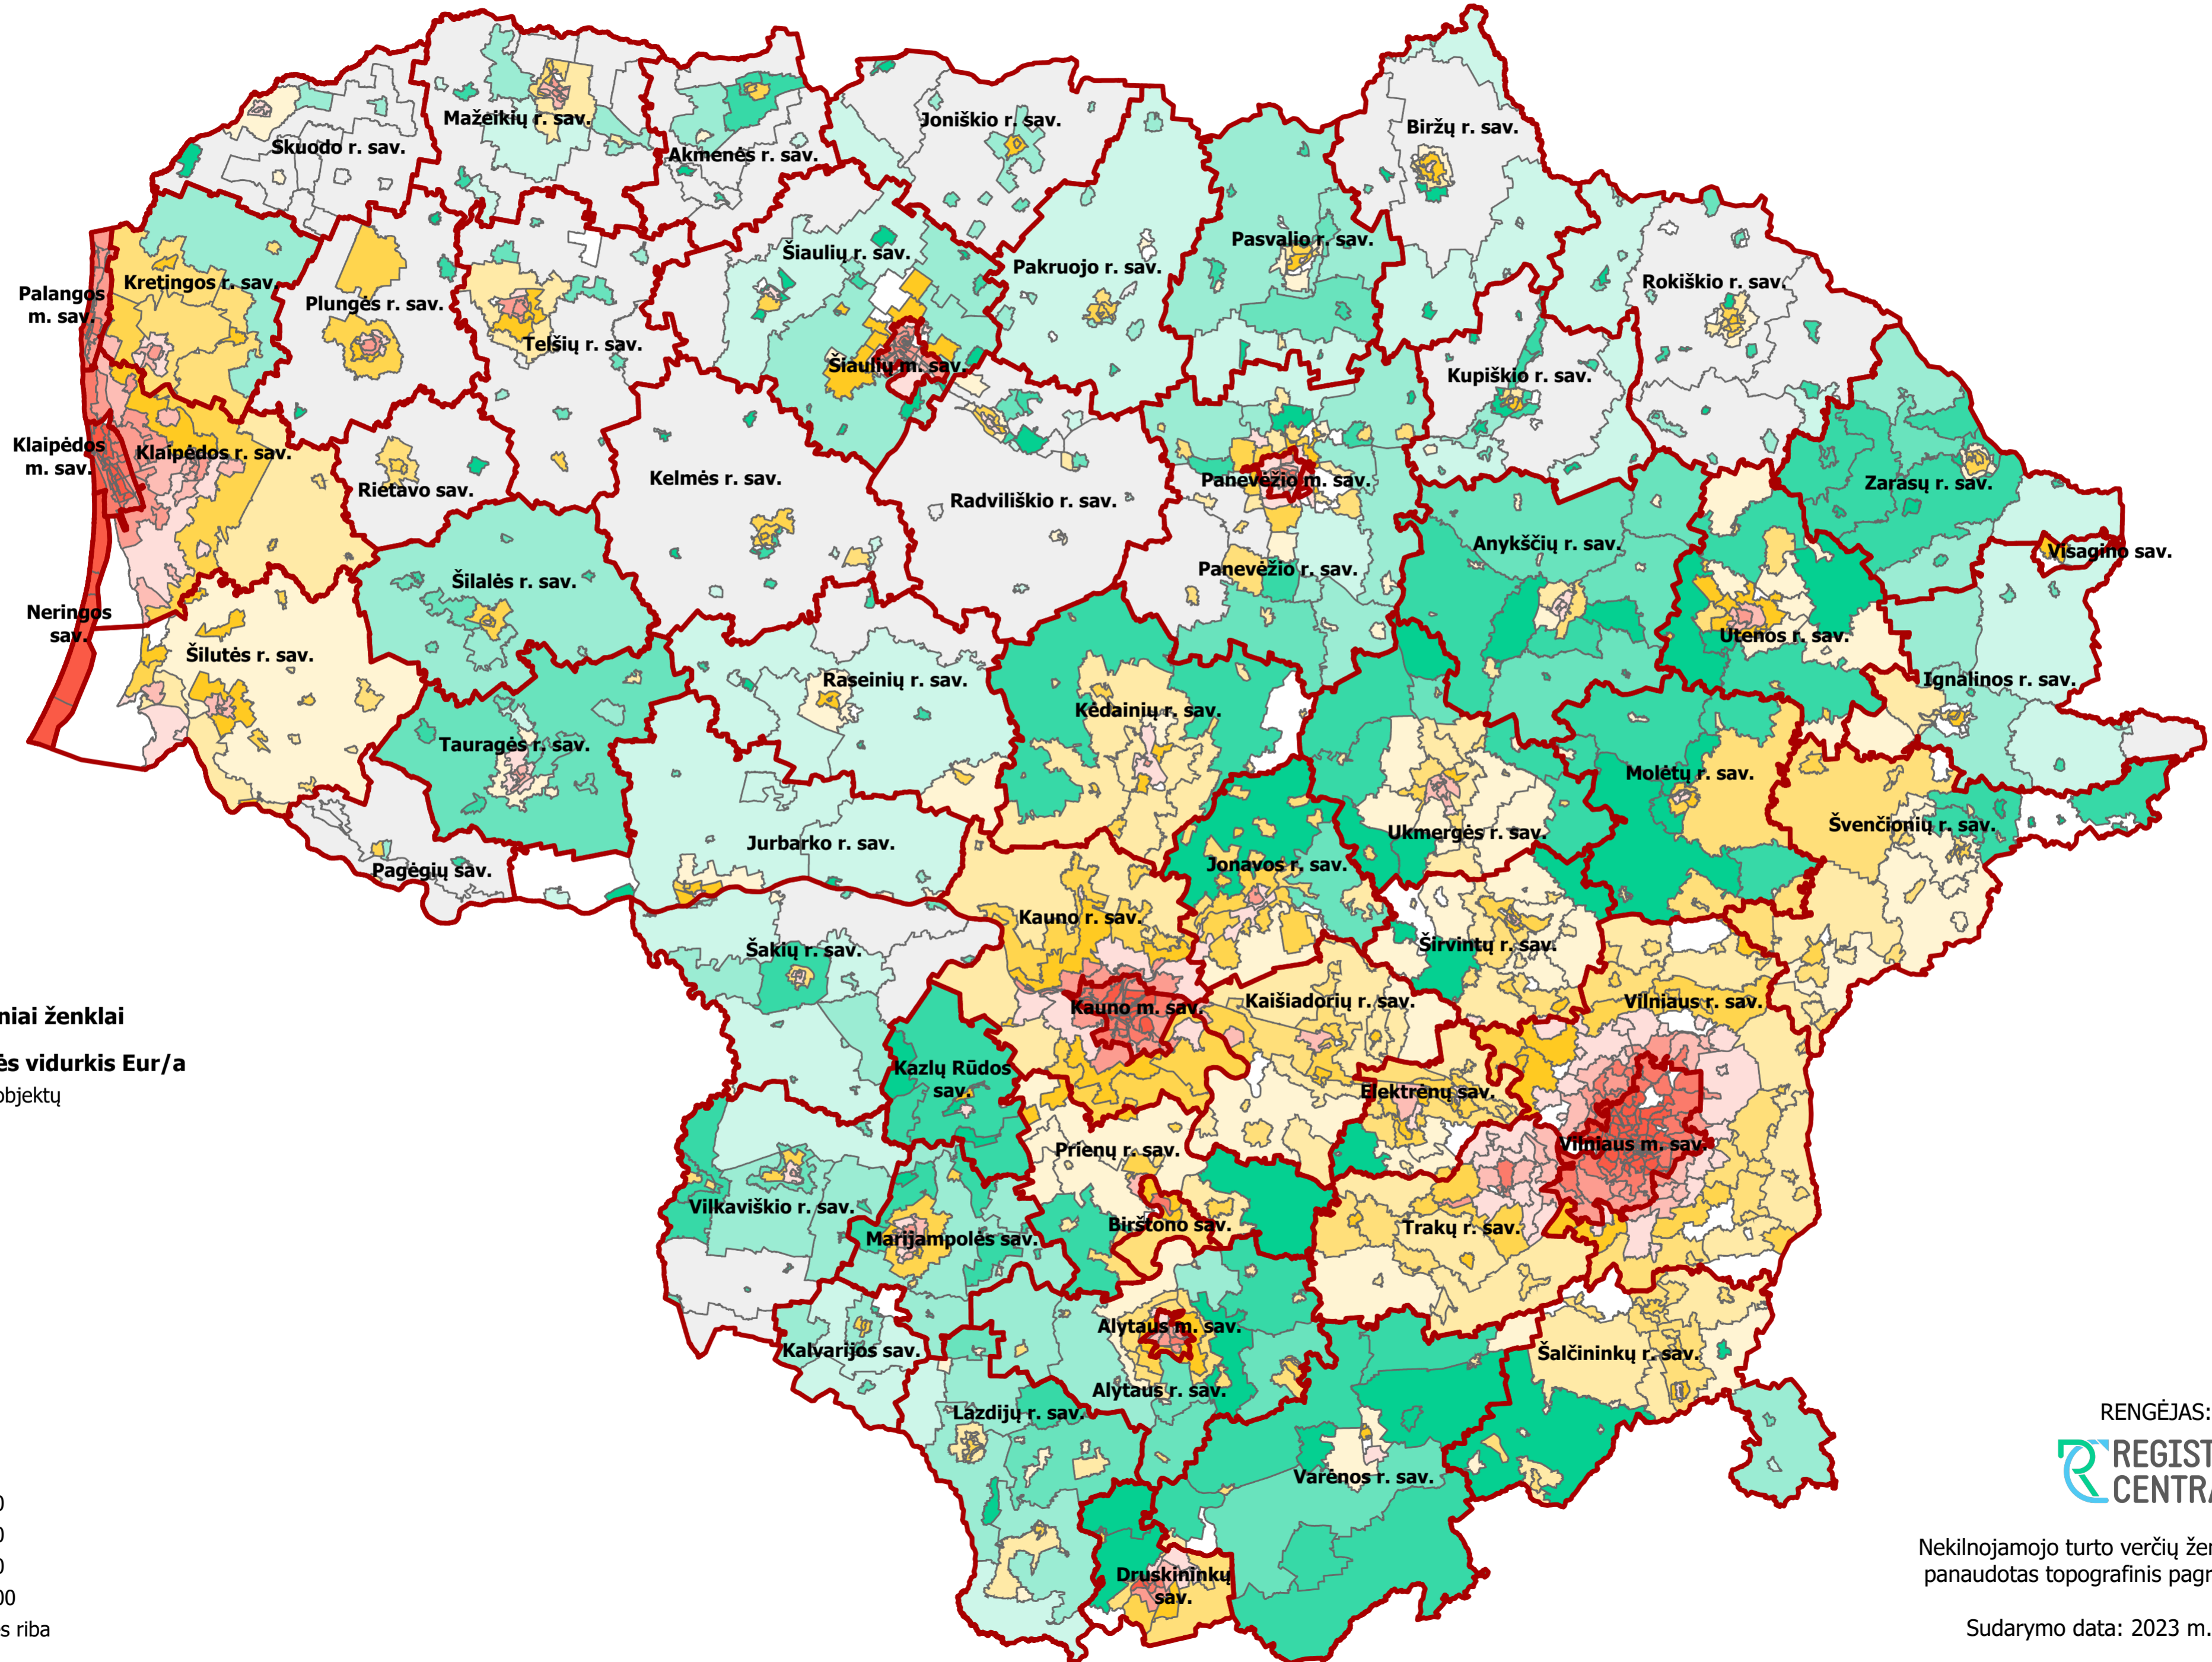

Komercinės žemės grupės verčių žemėlapis

M 1:770.000

Sutartiniai ženklai

Vieneto vertės vidurkis Eur/a

- Nėra turto objektų
- 25 - 50
- 51 - 65
- 66 - 75
- 76 - 85
- 86 - 105
- 106 - 125
- 126 - 160
- 161 - 200
- 201 - 300
- 301 - 450
- 451 - 650
- 651 - 1000
- 1001 - 1500
- 1501 - 3000
- 3001 - 6000
- 6001 - 50000
- ▬ Savivaldybės riba

RENGĖJAS:
**REGISTRŲ
CENTRAS**

Nekilnojamojo turto verčių žemėlapiui sudarymui
panaudotas topografinis pagrindas GRPK, 2023

Sudarymo data: 2023 m. lapkričio 3 d.