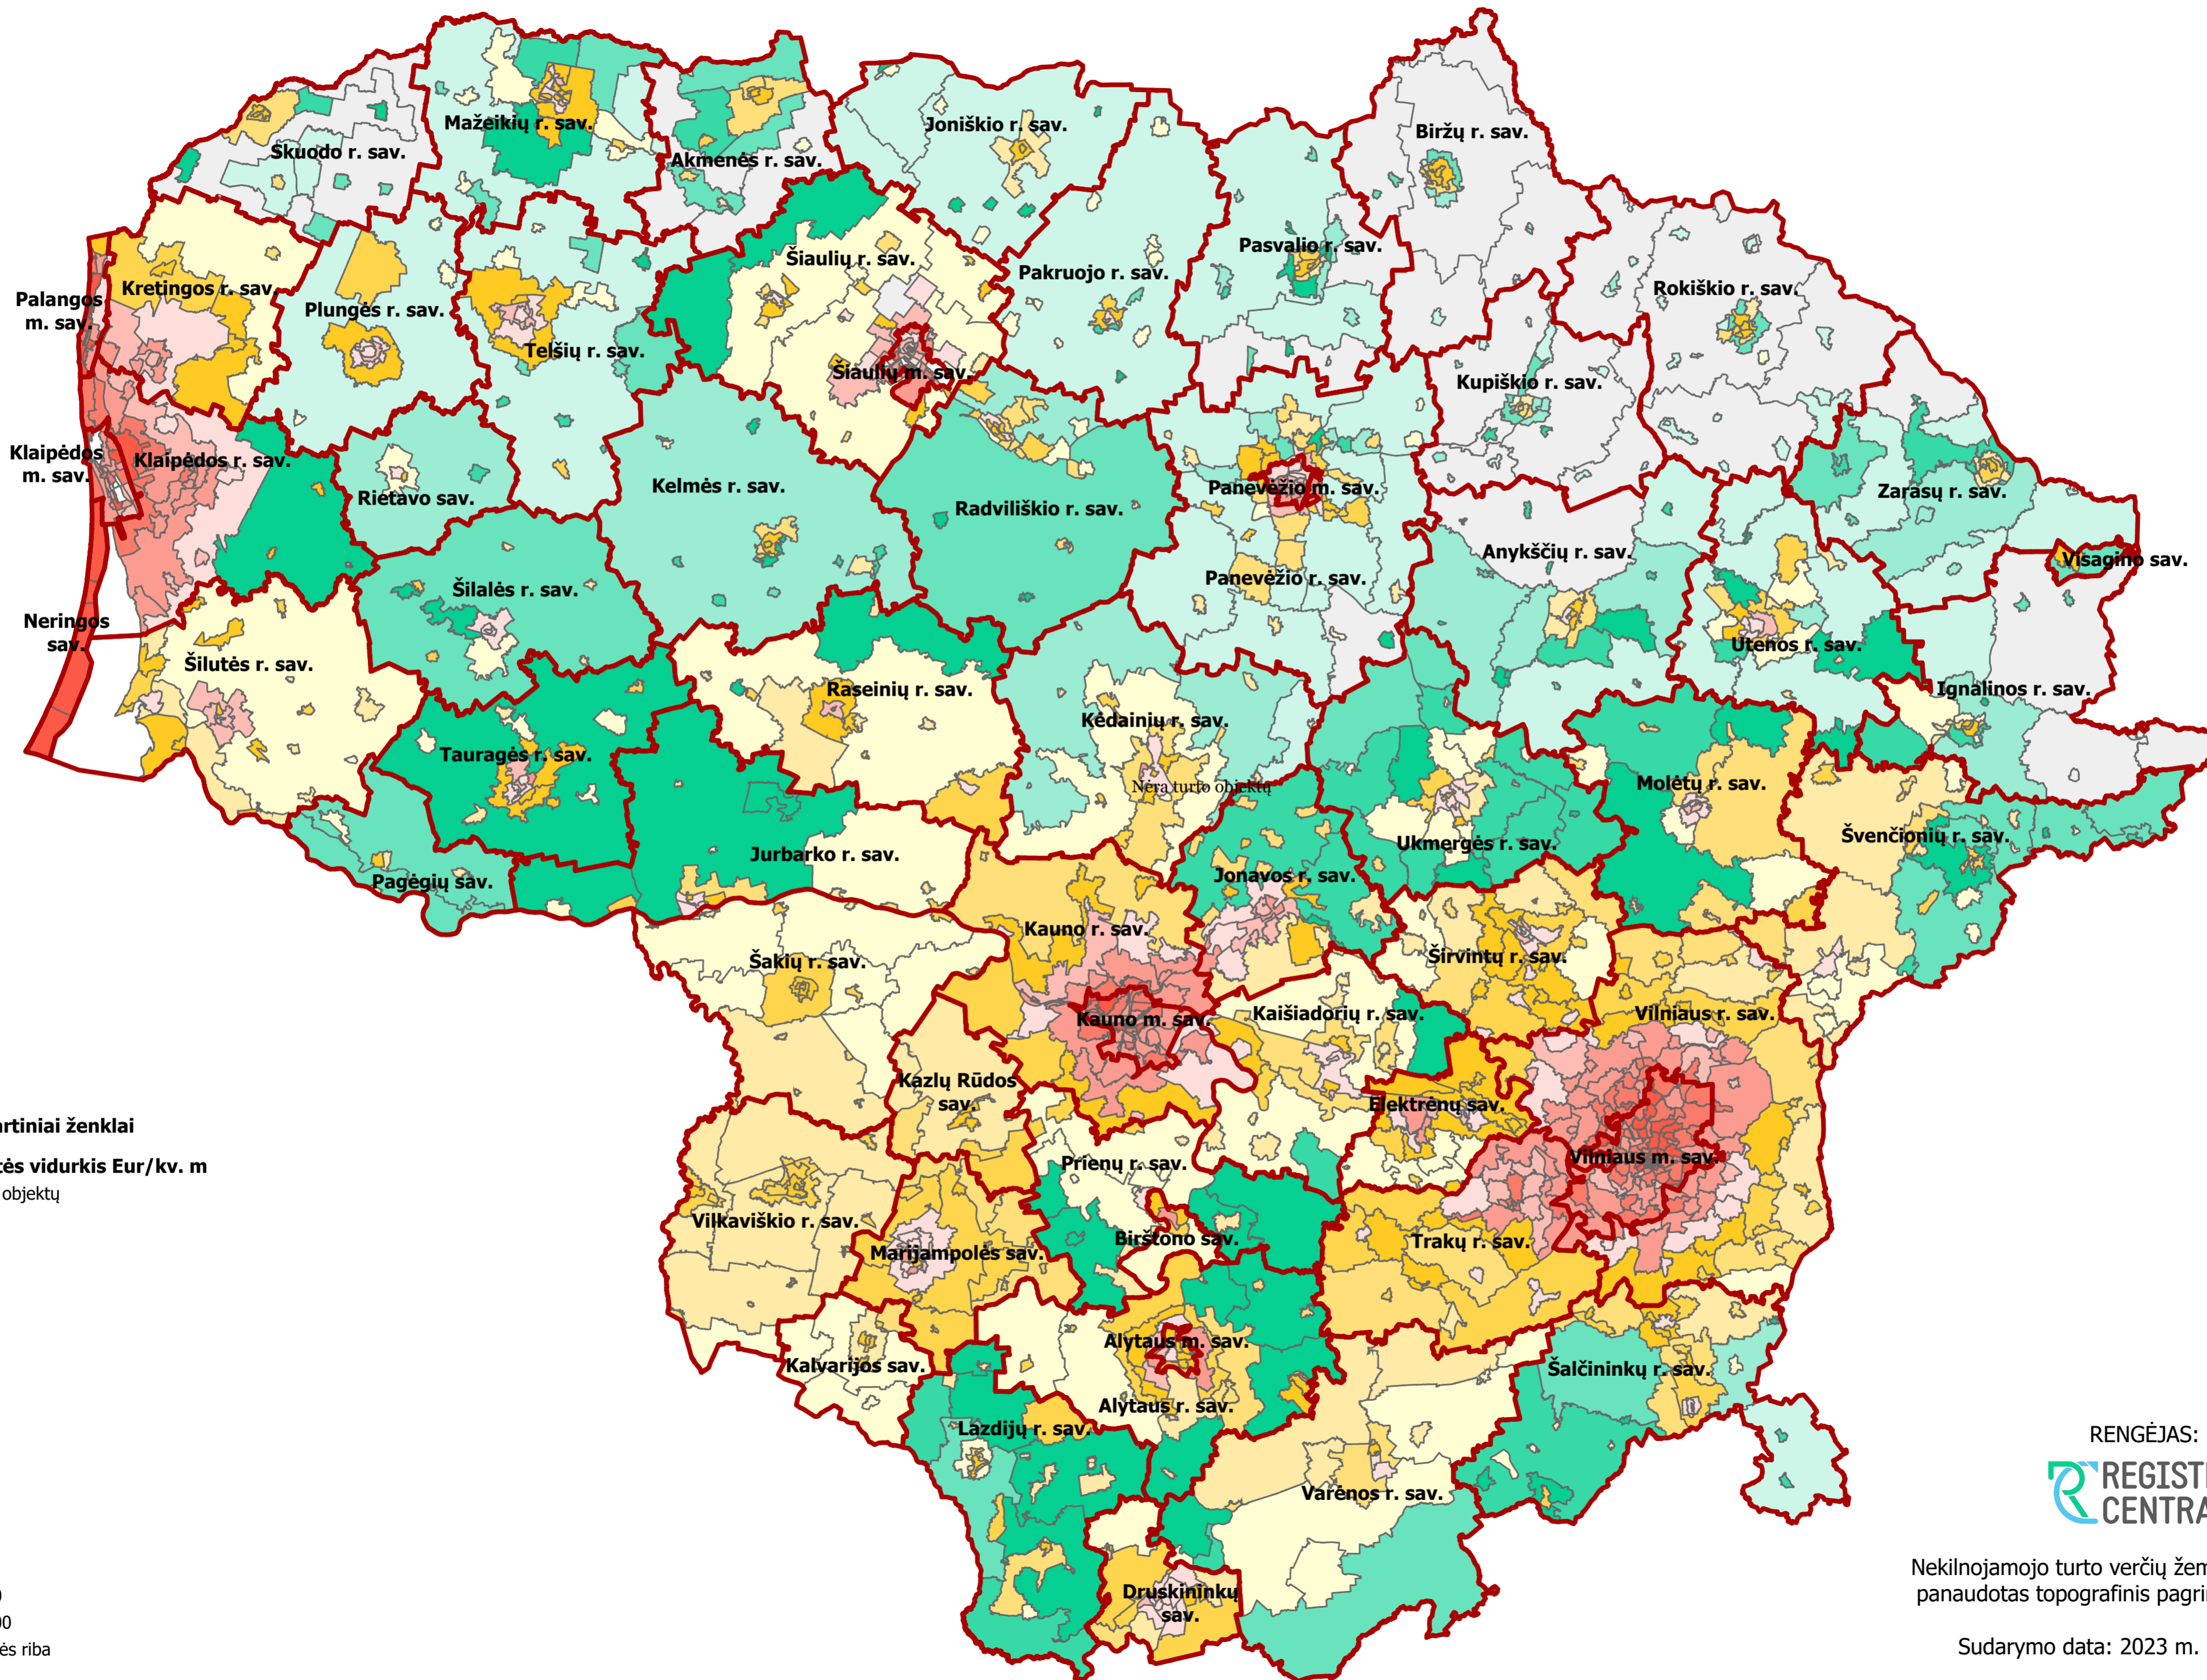

# Butų paskirčių grupės verčių pasiskirstymas

M 1:750.000

## Sutartiniai ženklai

### Vieneto vertės vidurkis Eur/kv. m

- Nėra turto objektų
- 29 - 50
- 51 - 60
- 61 - 70
- 71 - 80
- 81 - 90
- 91 - 100
- 101 - 120
- 121 - 140
- 141 - 160
- 161 - 200
- 201 - 300
- 301 - 400
- 401 - 500
- 501 - 800
- 801 - 1200
- 1201 - 3800
- ▬ Savivaldybės riba

RENGĖJAS:  
**REGISTRŲ  
CENTRAS**

Nekilnojamojo turto verčių žemėlapis sudarymui  
panaudotas topografinis pagrindas GRPK, 2023

Sudarymo data: 2023 m. lapkričio 7 d.