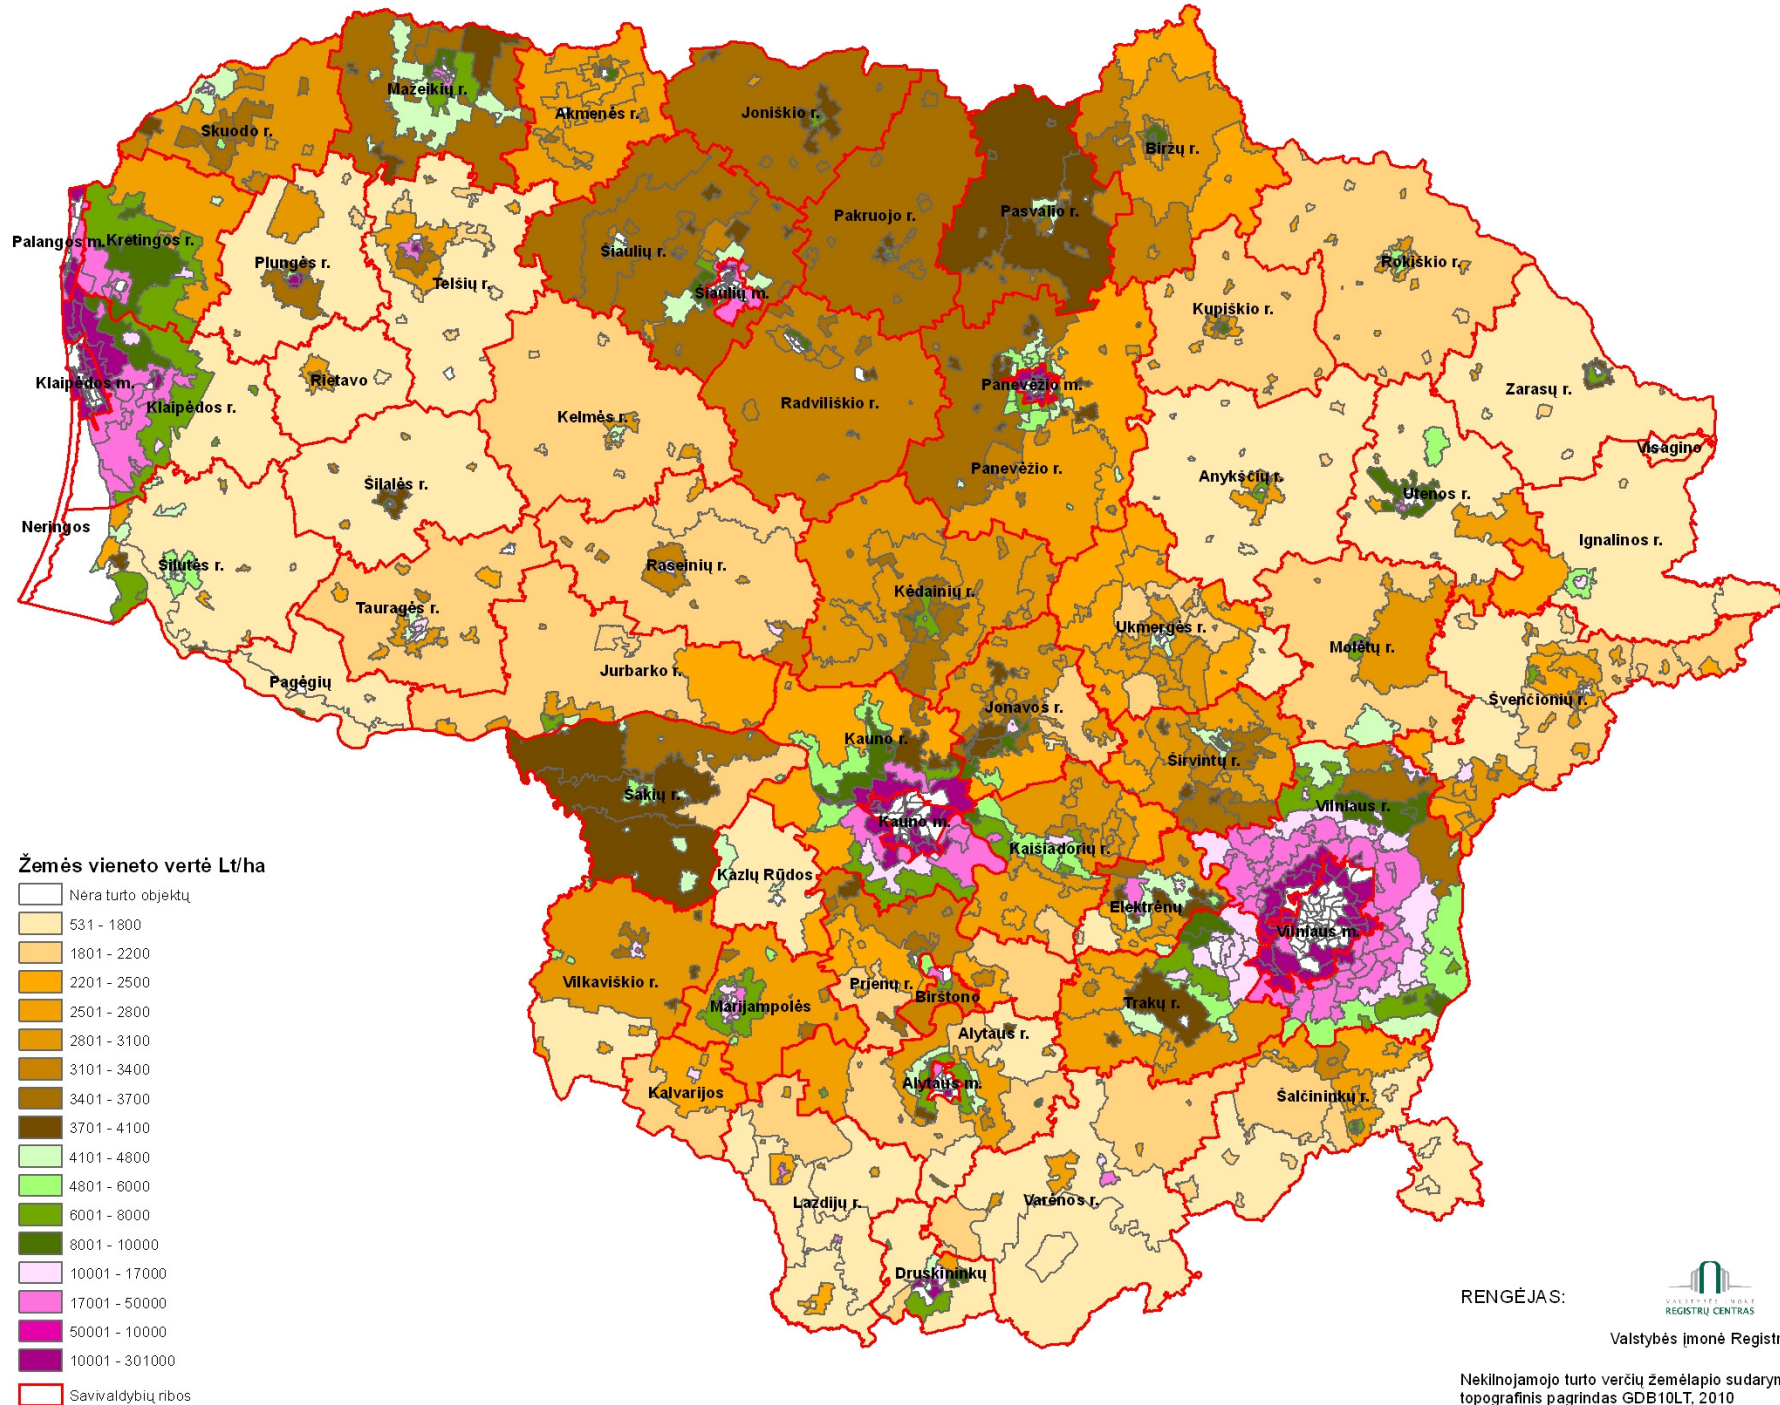

# Žemės ūkio žemės grupės verčių žemėlapis

M 1:800.000

RENGĖJAS:

Valstybės įmonė Registrų centras

Nekilnojamojo turto verčių žemėlapiui sudarymui panaudotas topografinis pagrindas GDB10LT, 2010